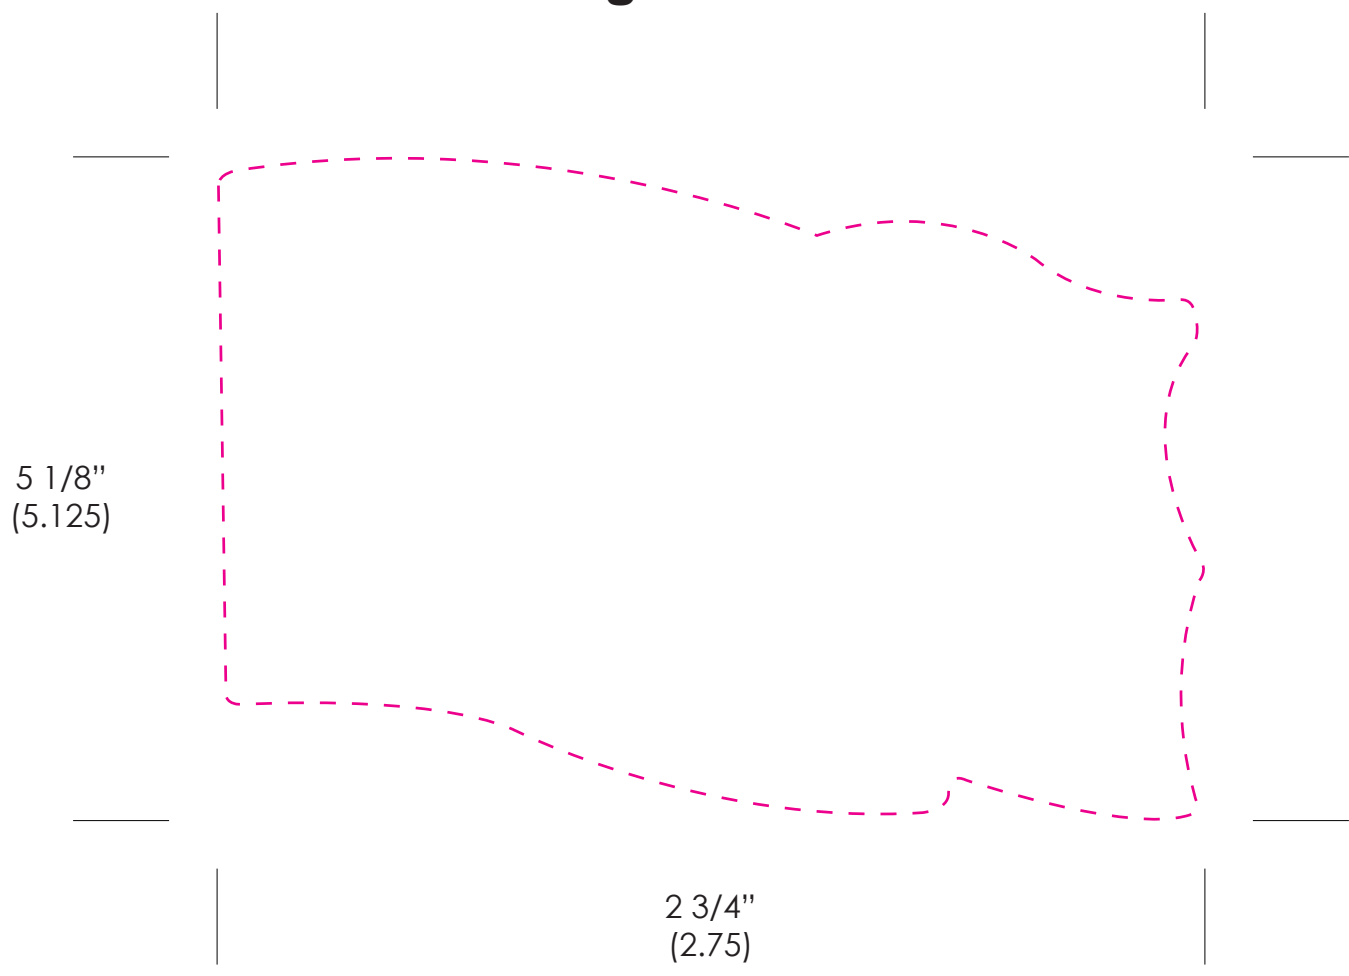

Item: FLAG100
Message Mover Oval

Front

Back